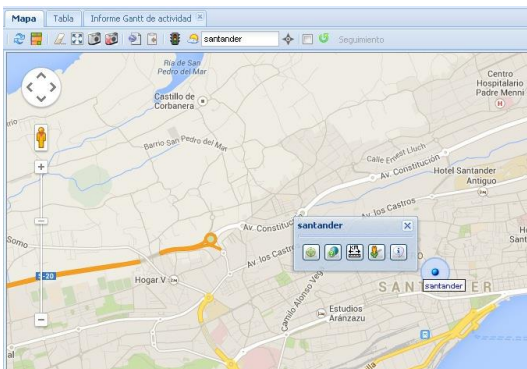

### Localización básica

- ✓ Localización en tiempo real con visualización de la dirección en Street View (calle, no portal), y representación cartográfica sobre cartografía Google Maps en alto detalle.

- ✓ Información en tiempo real sobre el estado y situación del vehículo: Dirección, velocidad, rumbo, tipo de vía, etc.
- ✓ Representación gráfica del itinerario realizado, indicando paradas y duración de las mismas.

- ✓ Representación gráfica del itinerario realizado, indicando paradas y duración de las mismas.

- ✓ Creación de puntos de interés y destinos propios de forma directa seleccionando paradas realizadas o bien buscando su dirección.

- ✓ Planificador de rutas, tanto buscando direcciones como entre puntos de interés creados, con verificación de cumplimiento de rutas creadas, con optimizador por distancias.

- ✓ Creación de accesos a usuarios invitados
- ✓ Cálculo de distancias y rutas a destino desde ubicación de vehículo actual.