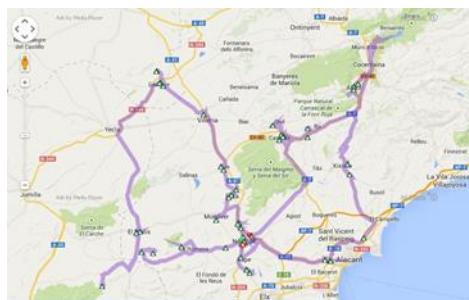

- ✓ Representación gráfica del itinerario realizado, indicando paradas y duración de las mismas.