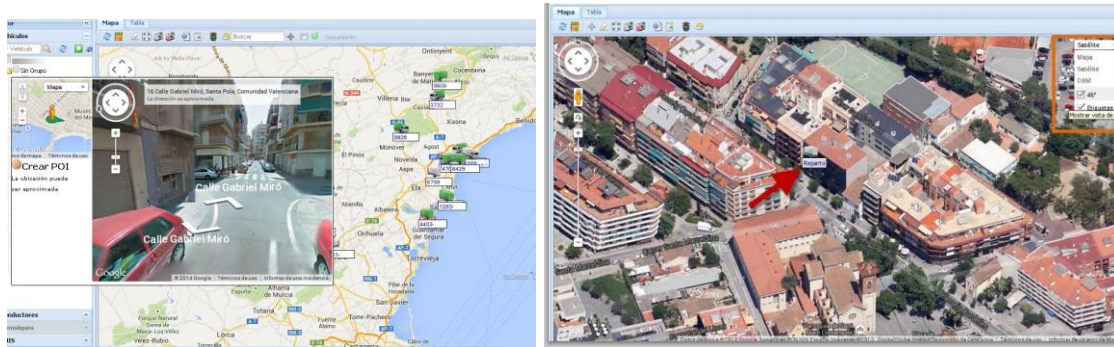

## Servicio de seguidor de vehículos.

La aplicación online de localización y gestión de flotas, muestra al usuario de forma gráfica e intuitiva, distinta información en tiempo real sobre el estado de su flota. Acceda desde cualquier dispositivo, ordenador, tablet o teléfono móvil con conexión a internet.

### Localización básica

- ✓ Localización en tiempo real con visualización de la dirección en Street View (calle, no portal), y representación cartográfica sobre cartografía Google Maps en alto detalle.

- ✓ Información en tiempo real sobre el estado y situación del vehículo: Dirección, velocidad, rumbo, tipo de vía, etc.
- ✓ Representación gráfica del itinerario realizado, indicando paradas y duración de las mismas.

- ✓ Representación gráfica del itinerario realizado, indicando paradas y duración de las mismas.

- ✓ Creación de puntos de interés y destinos propios de forma directa seleccionando paradas realizadas o bien buscando su dirección.